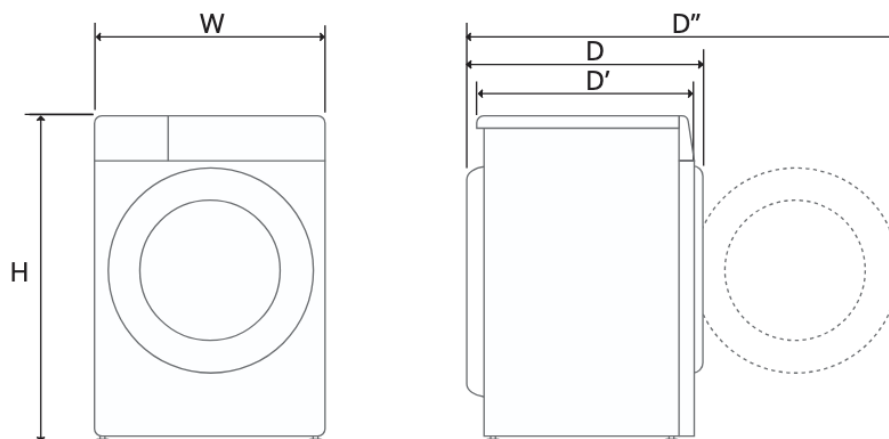

Размеры (мм)

12 УСТАНОВКА

W	600	D	660	D''	1115
H	850	D'	615		