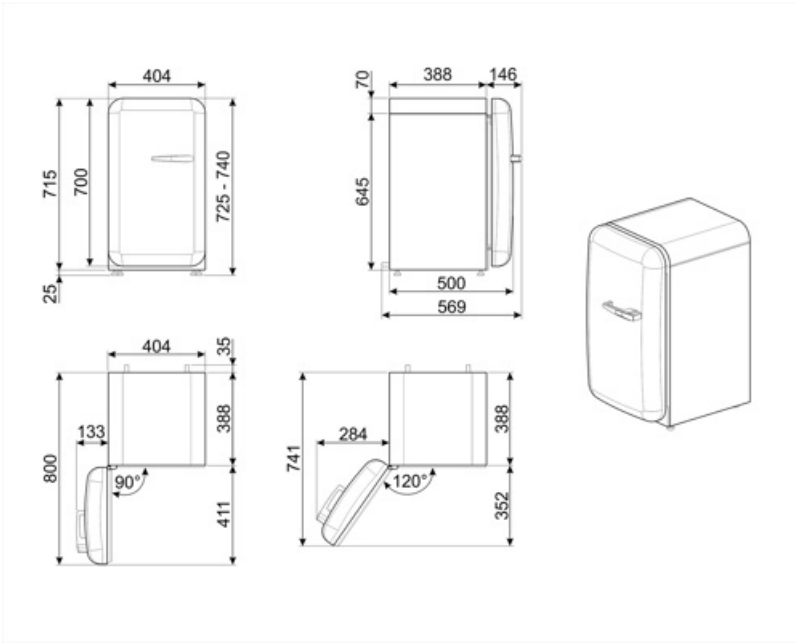

## Логистическая информация

<b>Ширина изделия (мм)</b>	404 мм	<b>Глубина с ручкой</b>	570 мм
<b>Глубина без ручек</b>	500 мм	<b>Глубина с дверцей, открытой на 90°</b>	800 мм
<b>Высота изделия</b>	725 мм	<b>Глубина проставки</b>	30 мм
<b>Ширина с дверцей, открытой на 90° (мм)</b>	707 мм		