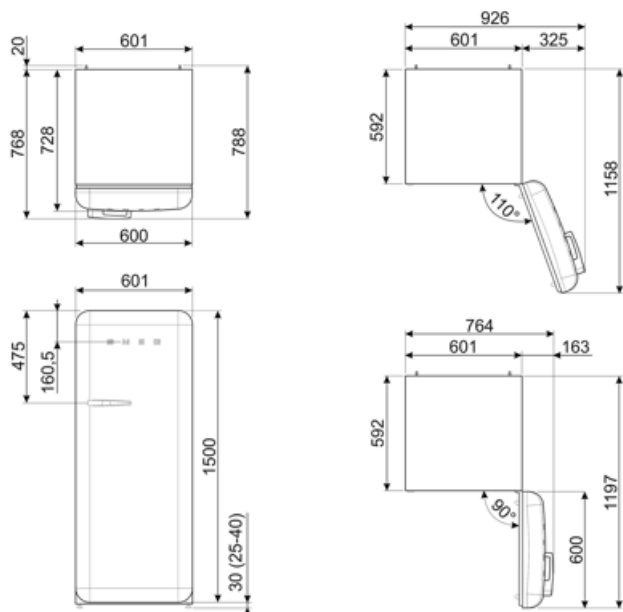

Сумма объемов
холодильного
отделения и
незамерзающего
отделения

244 л

Электрическое подключение

Номинальная мощность 90 Вт
Сила тока 1 А
Напряжение 220-240 В

Частота тока 50/60 Гц
Длина электрического
кабеля 180 см
Тип электрической
вилки Европейская вилка для
переменного тока

Логистическая информация

Ширина изделия (мм) 601 мм
Глубина без ручек 728 мм
Высота изделия 1530 мм

Ширина с дверцей,
открытой на 90° (мм) 926 мм
Глубина с ручкой 768 мм
Глубина с дверцей,
открытой на 90° 1197 мм