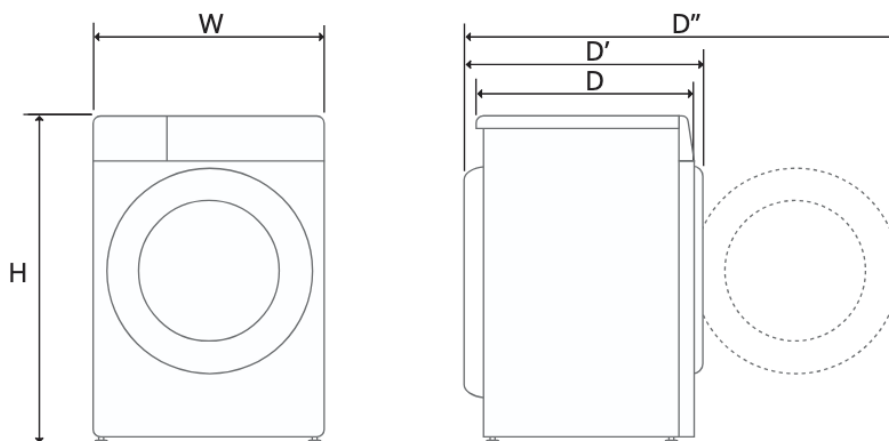

Размеры(мм)

W	600	D	565	D''	1100
H	850	D'	620		