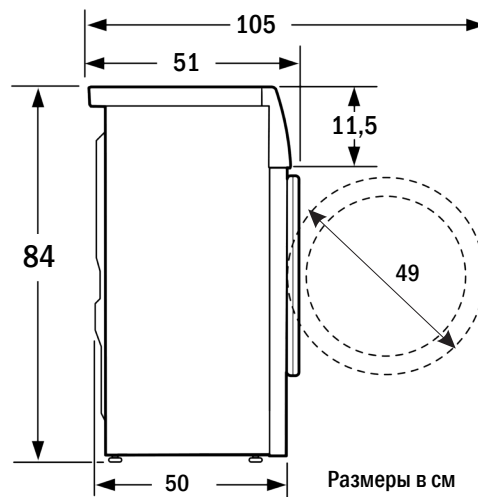

SLR TA822

Выступ люка: 3,5
Длина шнура без вилки: 140
Длина вилки: 5,5